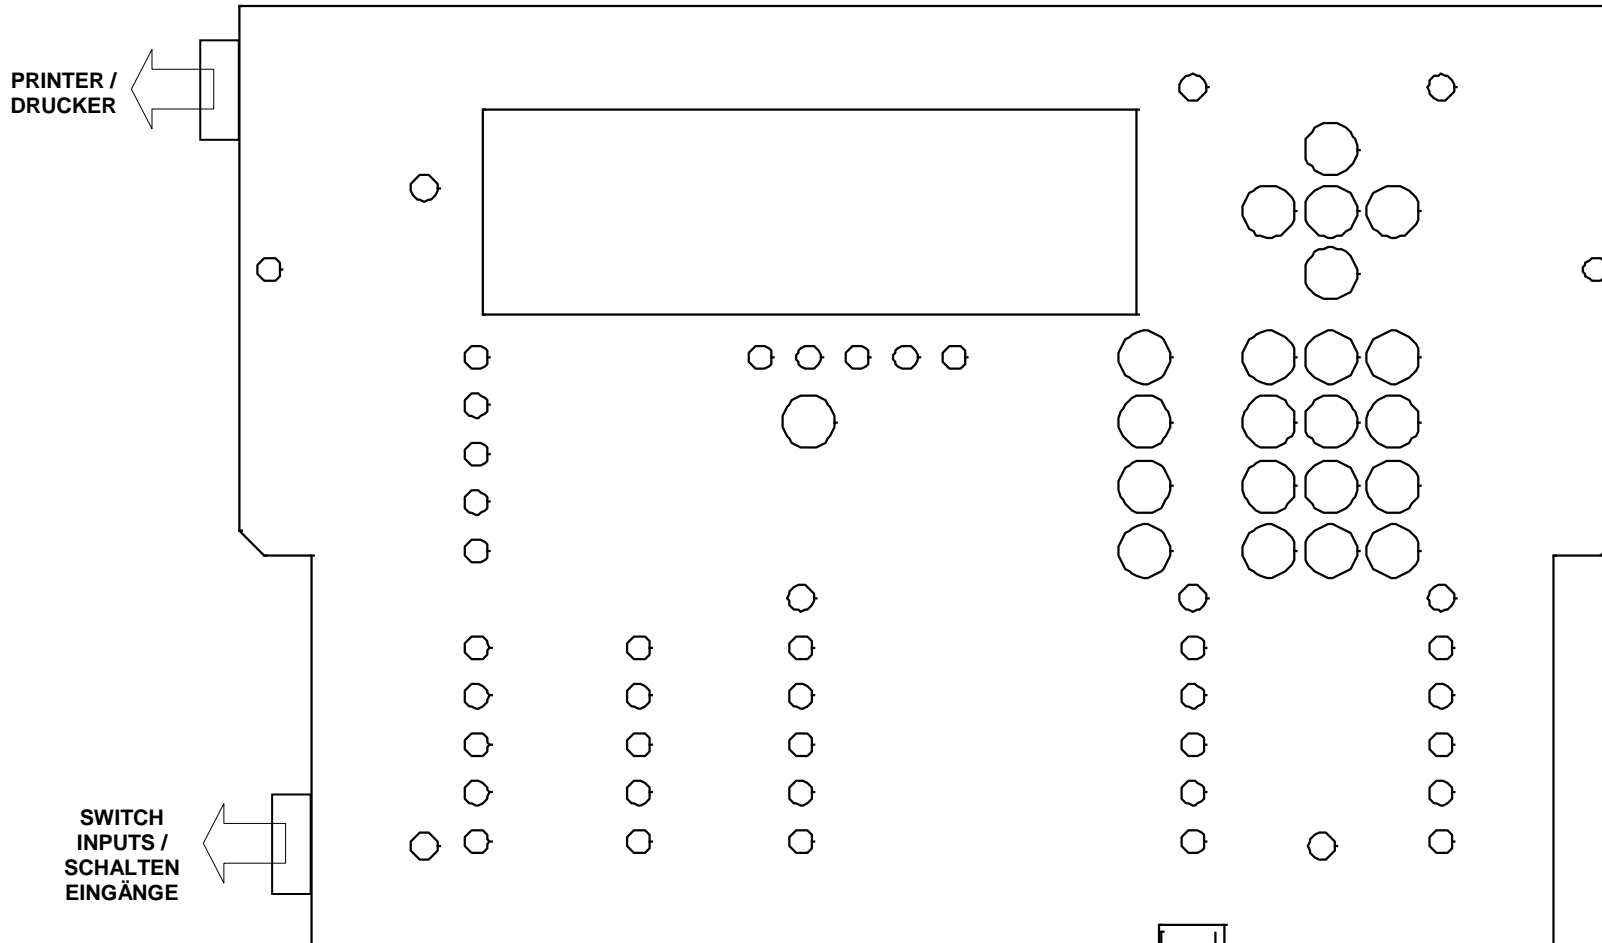

INSTALLATION – MX5030 REMOTE DISPLAY TERMINAL
INSTALLATION – MX5030 BEDIENTERMINAL

ENCLOSURE / GEHÄUSE: Steel / Stahl IP30 RAL7035
 DIMENSIONS / ABMESSUNGEN: 263 x 300 x 42 mm

For more information see document 680-185
 Für weitere Informationen siehe Dokument 680-185

		REV	01
		Drawing Name	Installation - MX5030
DRAWN BY	DW	Drawing Number	683-5030
CREATED	19/04/2012		