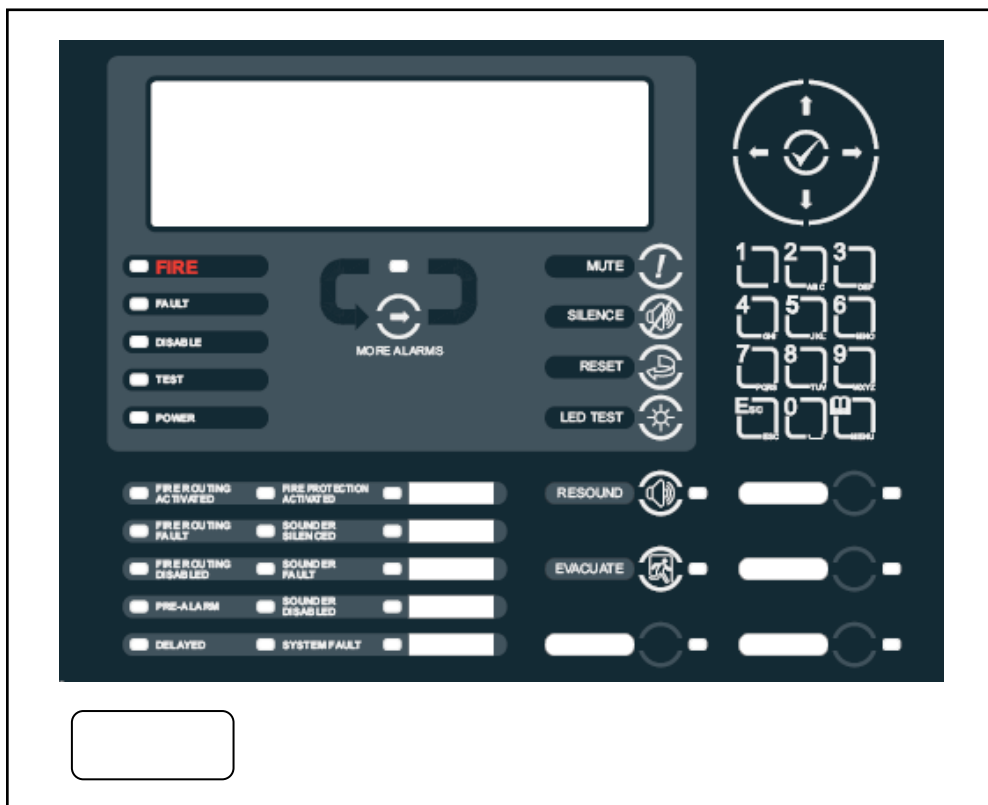

INSTALLATION – MX5030 REMOTE DISPLAY TERMINAL
INSTALLATION – MX5030 BEDIENTERMINAL

ENCLOSURE / GEHÄUSE: Steel / Stahl IP30 RAL7035
 DIMENSIONS / ABMESSUNGEN: 263 x 300 x 42 mm

For more information see document 680-185
 Für weitere Informationen siehe Dokument 680-185

		REV	01
		Drawing Name	Installation - MX5030
DRAWN BY	DW	Drawing Number	683-5030
CREATED	19/04/2012		