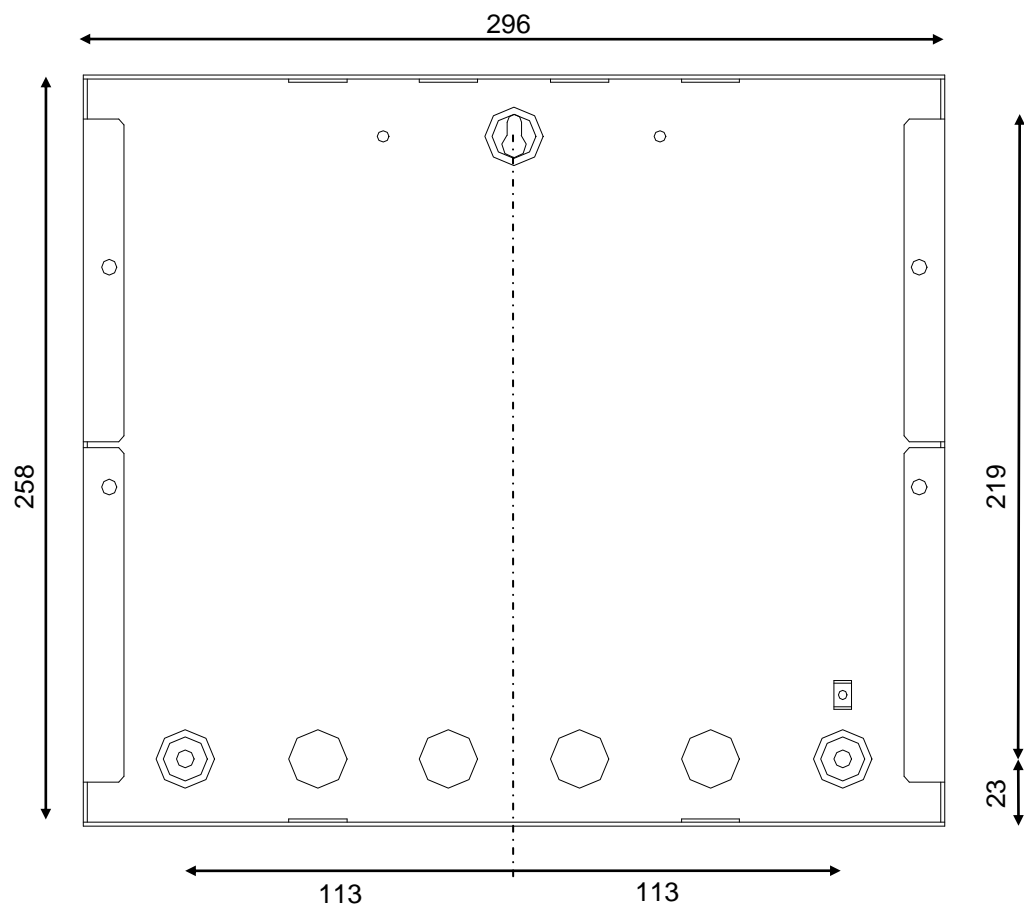

INSTALLATION – MX5030 REMOTE DISPLAY TERMINAL
INSTALLATION – MX5030 BEDIENTERMINAL

ENCLOSURE / GEHÄUSE: Steel / Stahl IP30 RAL7035
 DIMENSIONS / ABMESSUNGEN: 263 x 300 x 42 mm

For more information see document 680-185
 Für weitere Informationen siehe Dokument 680-185

		REV	01
		Drawing Name	Installation - MX5030
DRAWN BY	DW	Drawing Number	683-5030
CREATED	19/04/2012		