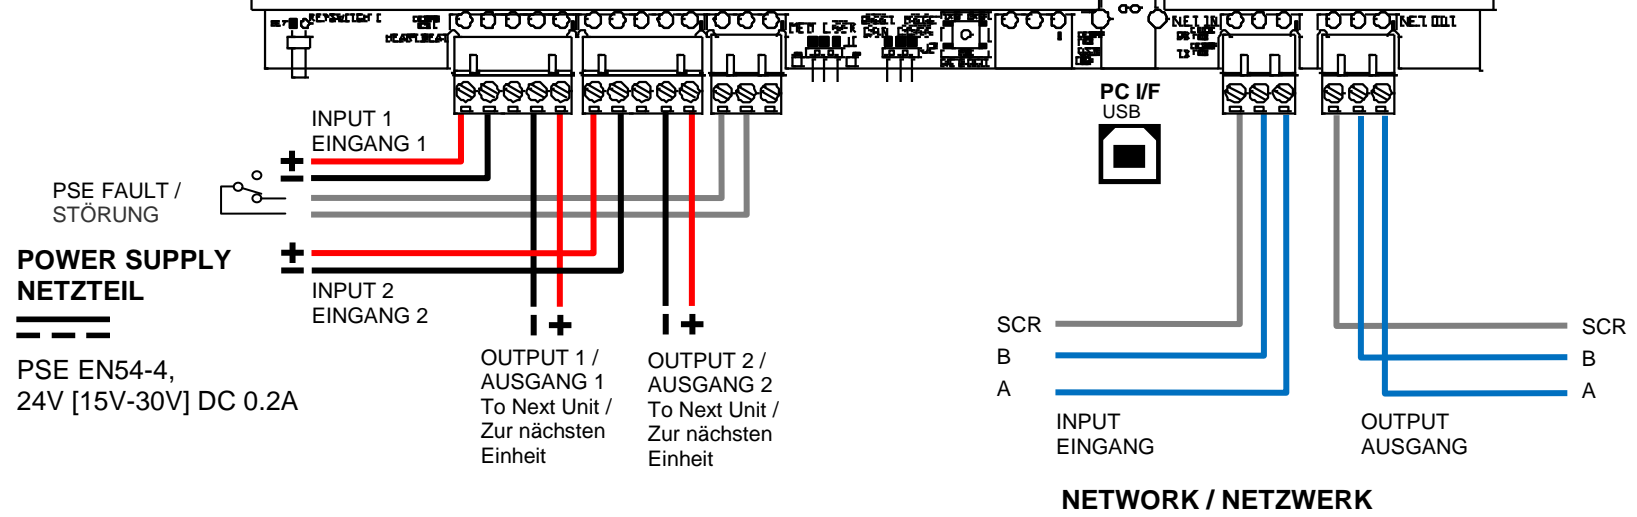

INSTALLATION – MX5030 REMOTE DISPLAY TERMINAL
INSTALLATION – MX5030 BEDIENTERMINAL

ENCLOSURE / GEHÄUSE: Steel / Stahl IP30 RAL7035
 DIMENSIONS / ABMESSUNGEN: 263 x 300 x 42 mm

For more information see document 680-185
 Für weitere Informationen siehe Dokument 680-185

		REV	01
		Drawing Name	Installation - MX5030
DRAWN BY	DW	Drawing Number	683-5030
CREATED	19/04/2012		