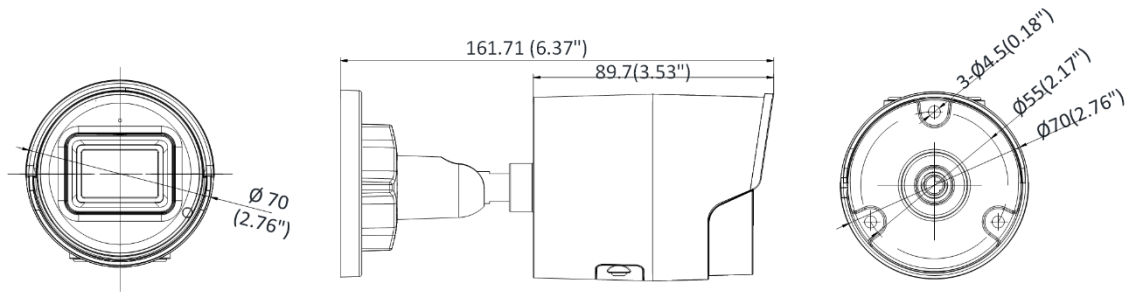

▪ Available Model

DS-2CD2086G2-IU (2.8/4/6 mm)

DS-2CD2086G2-I (2.8/4/6 mm)

▪ **Dimension**

Unit: mm(Inch)

▪ **Accessory**

▪ **Optional**

DS-1280ZJ-XS