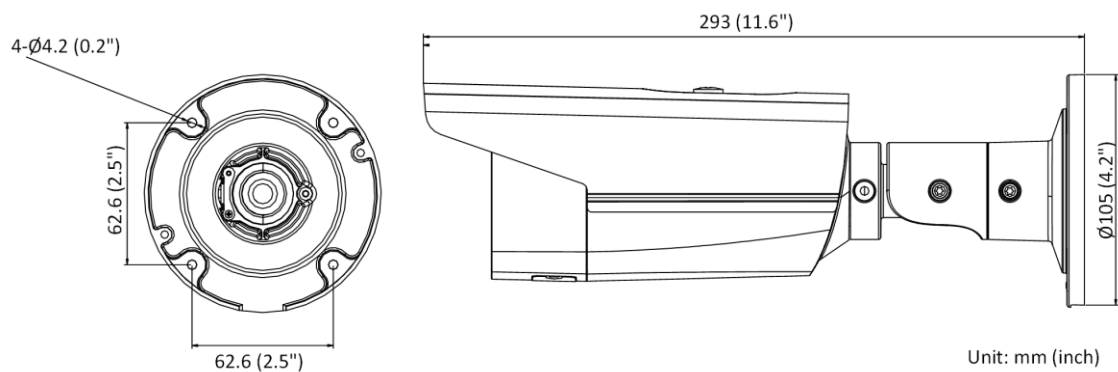

Power Supply	12 VDC ± 25%, reverse polarity protection PoE: 802.3af, Class 3
Power Consumption and Current	-2I: 12 VDC, 0.71 A, max. 8.5 W PoE (802.3af, 36 V to 57 V), 0.27 A to 0.17 A, max. 9.5 W -4I: 12 VDC, 1.0 A, amx. 11.5 W PoE (802.3af, 36 V to 57 V), 0.35 A to 0.22 A, max. 12.5 W
Power Interface	Ø5.5 mm coaxial power plug
Material	Aluminum alloy body Sun shield, IR cover: plastic
Camera Dimension	Ø105 × 293 mm (Ø4.13" × 11.53")
Package Dimension	386 × 156 × 155 mm (15.2" × 6.2" × 6.2")
Camera Weight	Approx. 1070 g (2.4 lb.)
With Package Weight	Approx. 1589 g (3.5 lb.)
Approval	
EMC	FCC (47 CFR Part 15, Subpart B); CE-EMC (EN 55032: 2015, EN 61000-3-2: 2014, EN 61000-3-3: 2013, EN 50130-4: 2011 +A1: 2014); RCM (AS/NZS CISPR 32: 2015); IC (ICES-003: Issue 6, 2016); KC (KN 32: 2015, KN 35: 2015)
Safety	UL (UL 60950-1); CB (IEC 60950-1:2005 + Am 1:2009 + Am 2:2013); CE-LVD (EN 60950-1:2005 + Am 1:2009 + Am 2:2013); BIS (IS 13252(Part 1):2010+A1:2013+A2:2015); LOA (IEC/EN 60950-1)
Environment	CE-RoHS (2011/65/EU); WEEE (2012/19/EU); Reach (Regulation (EC) No 1907/2006)
Protection	IP67 (IEC 60529-2013)

▪ Available Model

DS-2CD2T43G2-2I (2.8/4/6 mm)

DS-2CD2T43G2-4I(2.8/4/6 mm)

▪ Dimension