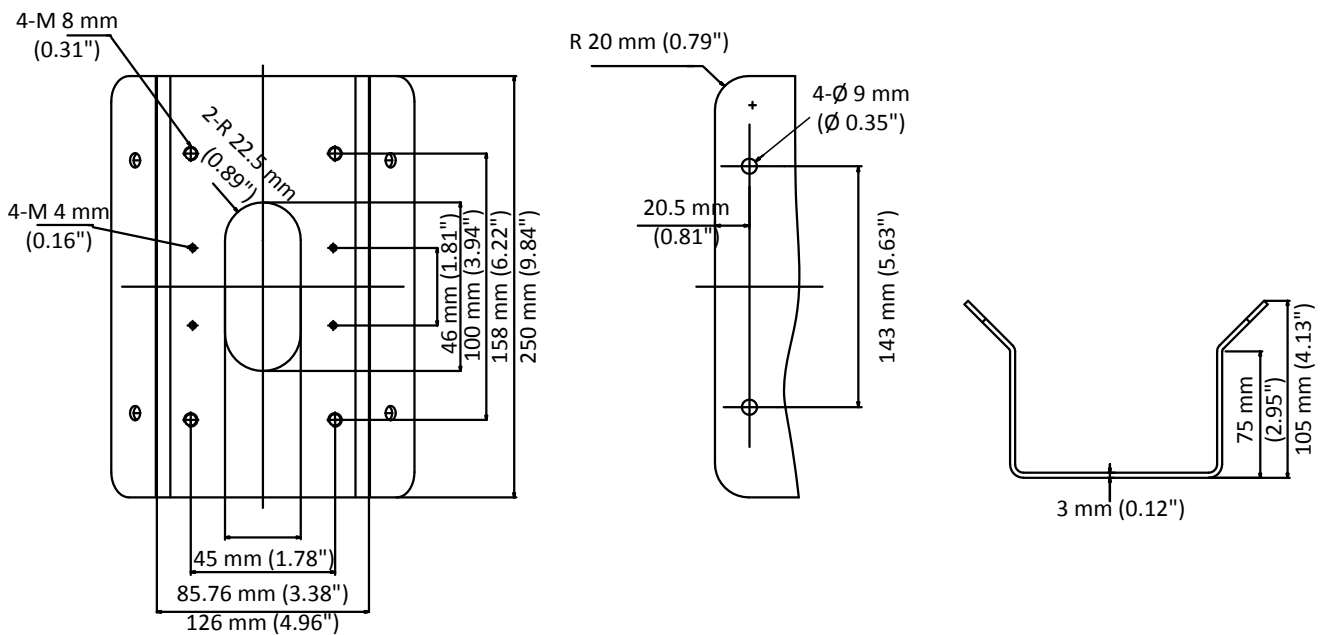

### Corner Mount

#### Dimension

#### Parameter

Model	DS-1476ZJ-SUS
Parameters	Corner Mount
Appearance	Hikvision White
Material	Stainless Steel
Dimension	250 mm × 126 mm × 105 mm (9.84" × 4.96" × 4.13")
Weight	2280 g (5.03 lb.)